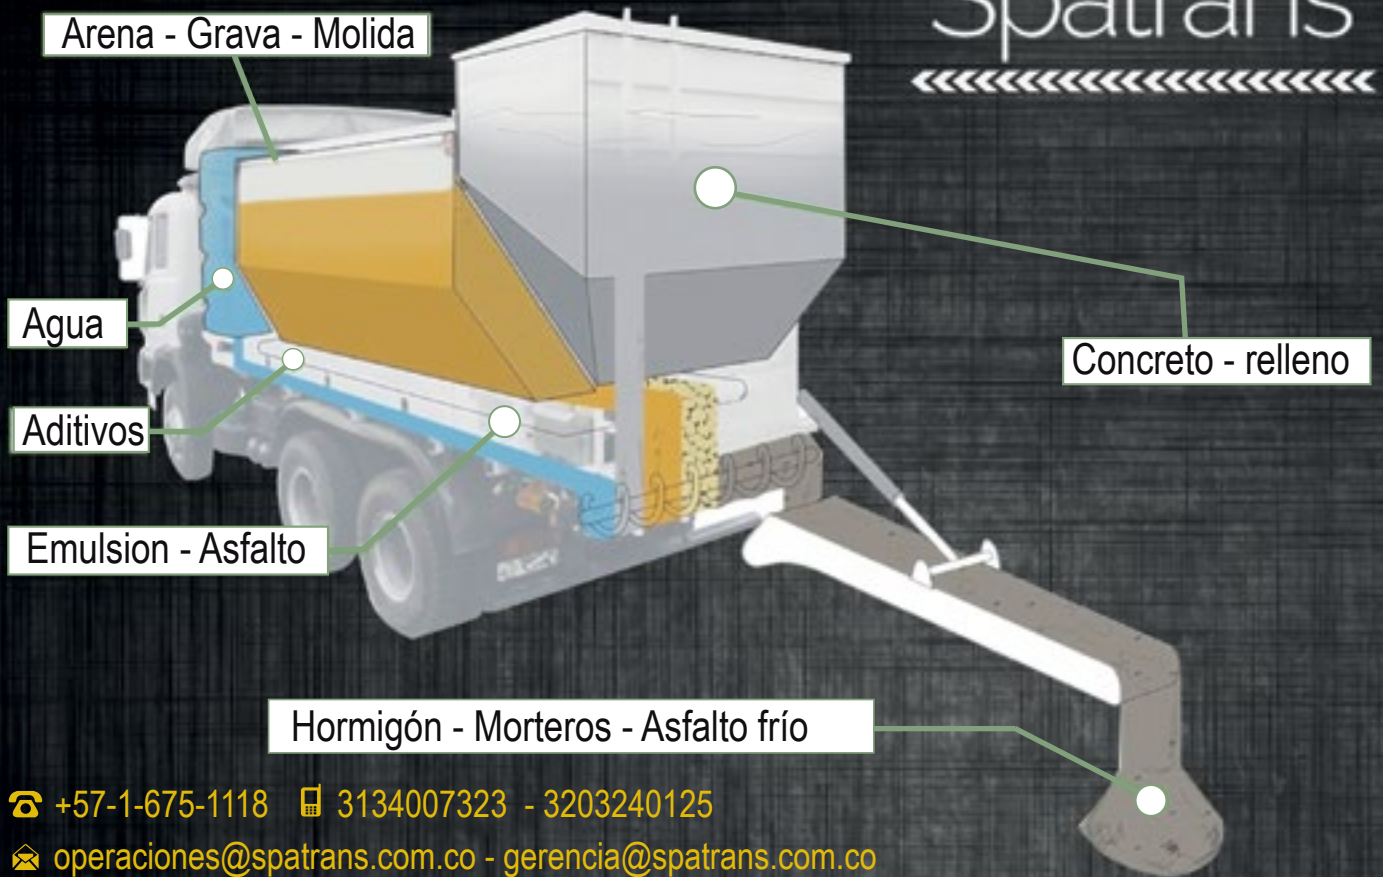

Spatrans

☎ +57-1-675-1118 📠 3134007323 - 3203240125
✉ operaciones@spatrans.com.co - gerencia@spatrans.com.co
🏠 Calle 93, N° 13-42, Ofic. 407 Bogotá Colombia