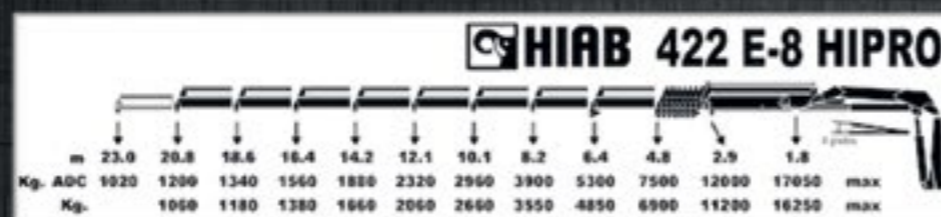

PRECIO COMPETITIVO

Nuestro principal interés es ofrecer un producto de calidad con un precio que este de acuerdo con las expectativas de nuestros clientes.

Spatrans

CAMIONES

IVECO TRAKKET CON GRUA HIAB 4,22